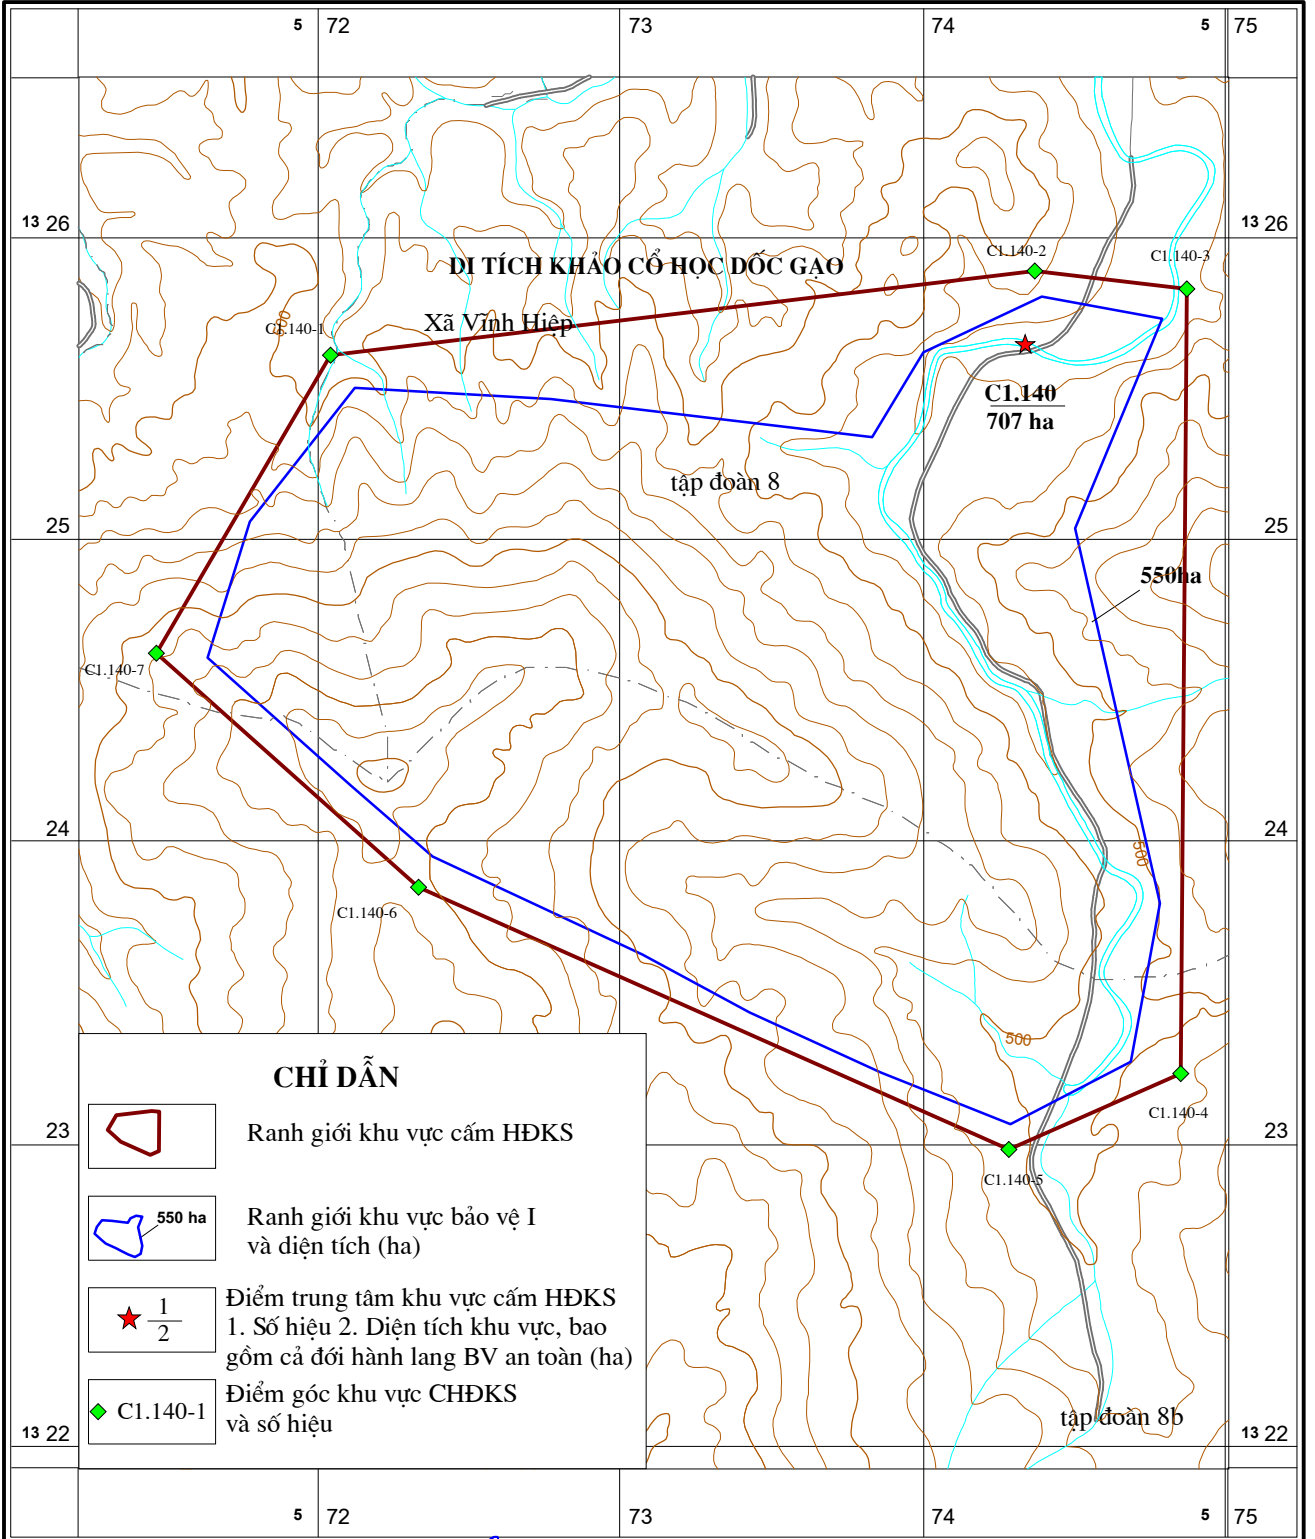

# BẢN ĐỒ KHU VỰC CẤM HOẠT ĐỘNG KHOÁNG SẢN DI TÍCH KHẢO CỔ HỌC ĐỐC GẠO, HUYỆN KHÁNH SƠN, TỈNH KHÁNH HÒA

Năm 2016

Công ty TNHH Tư vấn đầu tư và Tổ chức sự kiện Thiên Minh

Người thành lập: Nguyễn Hoàng Long

Người kiểm tra: Nguyễn Đức Thái

**TỶ LỆ 1:25.000**

Bản vẽ số: C1.140  
Giám đốc

Hệ tọa độ VN2000, KTT 108 độ 15', múi 3 độ

Ngô Quang Đạt